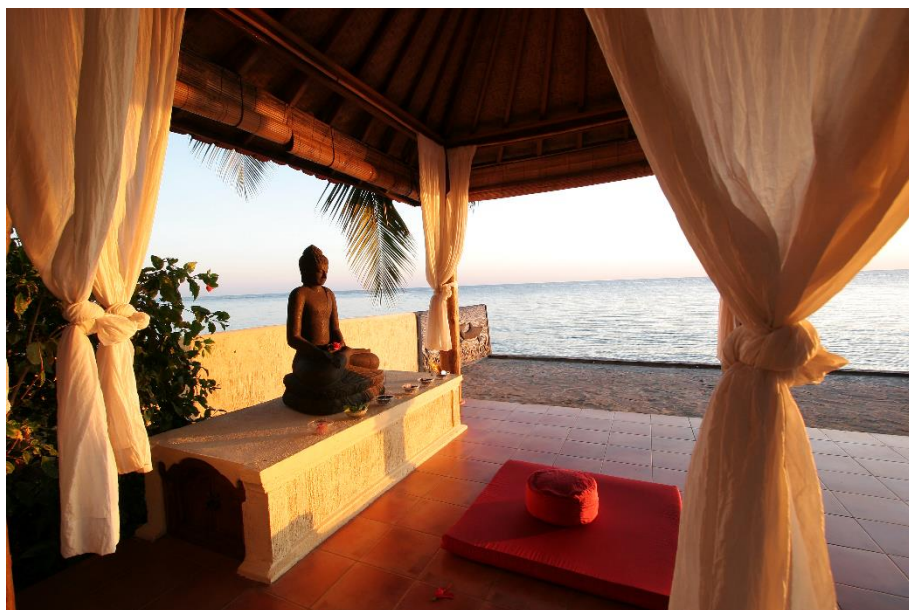

QI GONG UND MEDITATION

MIT GUNAWAN WIBISONO UND FOENG TJOENG LIE
Bali Mandala: Bali Retreat Special

15.09. – 26.09.2019